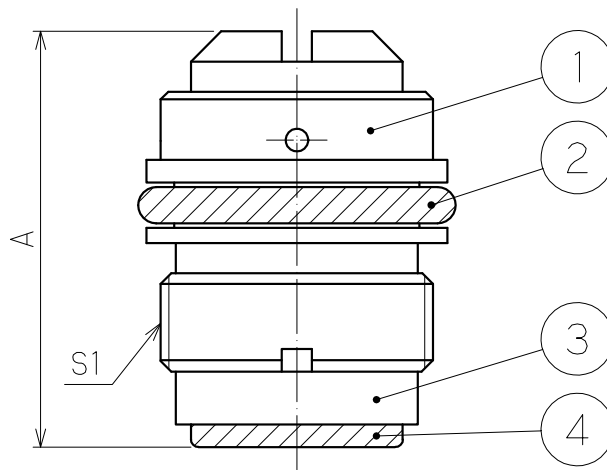

部品名称

品番	名 称
1	弁箱
2	Oリングパッキン
3	コマ
4	コマパッキン

寸法

寸法	□径 TOTO T600/TG600シリーズ用
A	28
S1	M18×1

適合機種詳細

メーカー	TOTO
器具	小便器フラッシュバルブ
適合機種	TG600PN/TG600PL/T601P

尺度	2:1	設計	小山	製図	小山	検印	折山	承認	坂田	日付	2006.10.20
投影法	型式		V-CS		分類		吸気弁				
	□径		13 mm		仕様		TOTO T600/TG600シリーズ用				
株式会社 竹村製作所							管理番号		0081JC01-4		