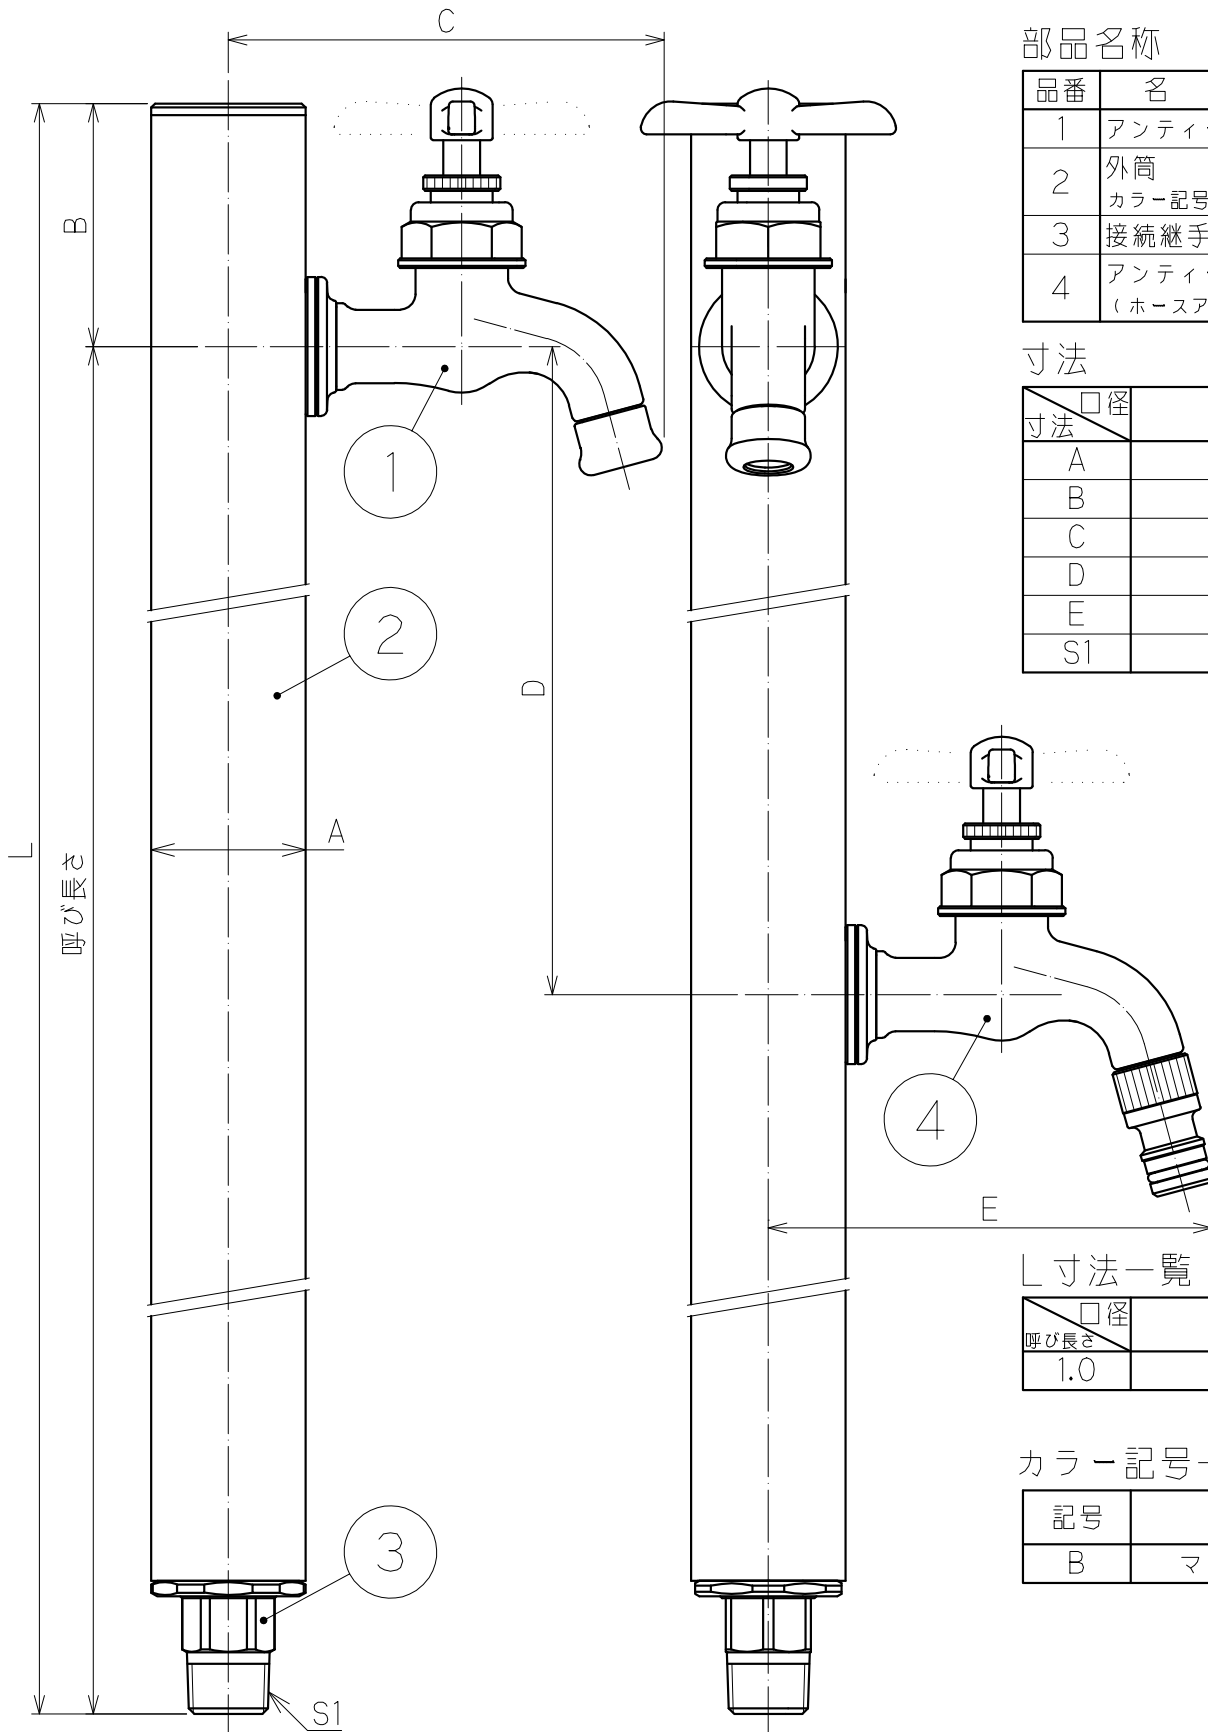

部品名称

品番	名称
1	アンティークテイスト蛇口
2	外筒 カラー記号：B
3	接続継手
4	アンティークテイスト蛇口 (ホースアダプタ付)

寸法

寸法	□径
	13
A	□40
B	63
C	113
D	468
E	115
S1	R1/2

寸法一覧

□径	13
呼び長さ	1018

カラー記号一覧

記号	色
B	マットブラック

尺度	1:2	設計	福沢	製図	清水	検印	藤沢	承認	小山	日付	2015.11.16	
投影法	型式		S-40KWC		分類	水栓柱						
	□径		13 mm		仕様							
株式会社 竹村製作所								管理番号	0085UC02 - 0			

発行  
'16.03.24  
技術部

変更日	変更者
-----	-----