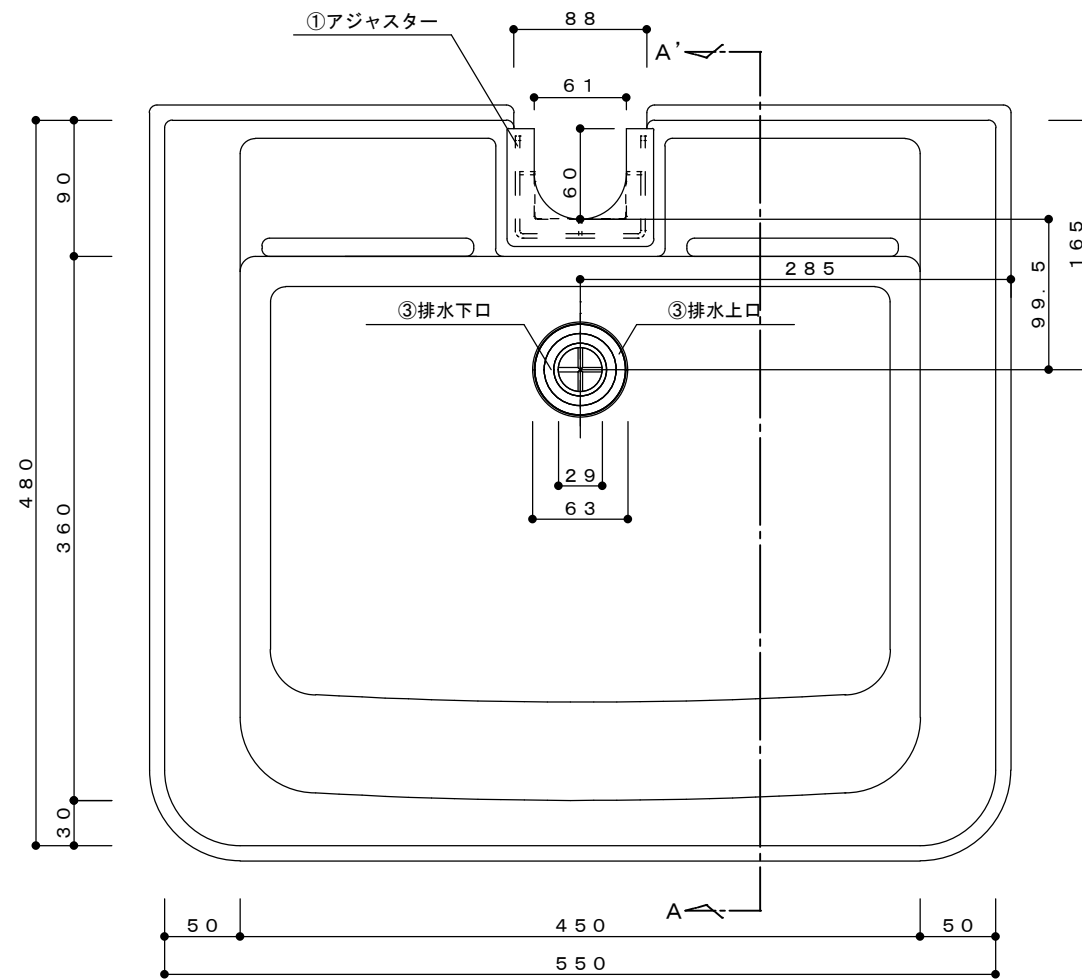

部品 No.	名称	材質・仕様
①	下口	樹脂製
②	ゴム栓	NRゴム
③	アジャスター	樹脂製

平面図

A-A'断面図

寸法誤差/±5

付属品

①排水下口

②ゴム栓

③アジャスター

品名	ガーデンパン	作成年月日	2023.10.12
品番	NGP-5714F 不凍栓仕様	縮尺	1/5
重量	21.5 Kg		

材質	仕上材
GRC (ガラス繊維強化セメント)	アクリルシリコン樹脂塗装

株式会社 トーシンコーポレーション