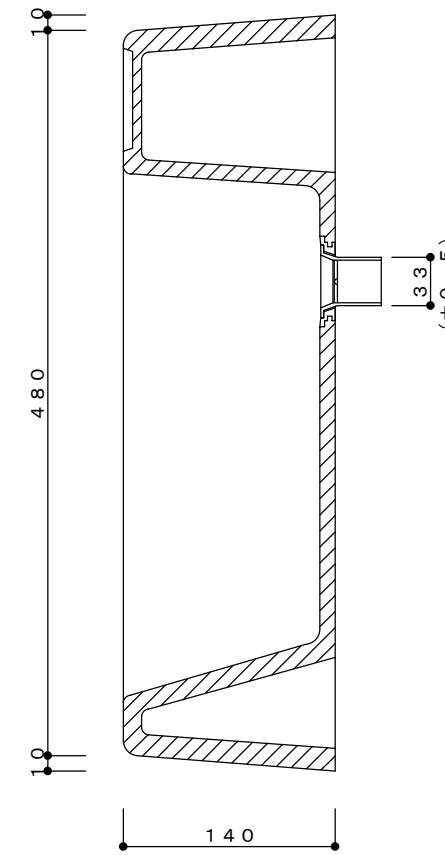

部品 No.	名称	材質・仕様
①	下口	樹脂製
②	ゴム栓	NRゴム
③	アジャスター	樹脂製

平面図

A-A'断面図

寸法誤差/±5

付属品

①排水下口

②ゴム栓

③アジャスター

品名	ガーデンパン	作成年月日	2023.10.12
品番	NGP-5714F 不凍栓仕様	縮尺	1/5
重量	21.5 Kg		

材質	仕上材
GRC (ガラス繊維強化セメント)	アクリルシリコン樹脂塗装

株式会社 トーシンコーポレーション