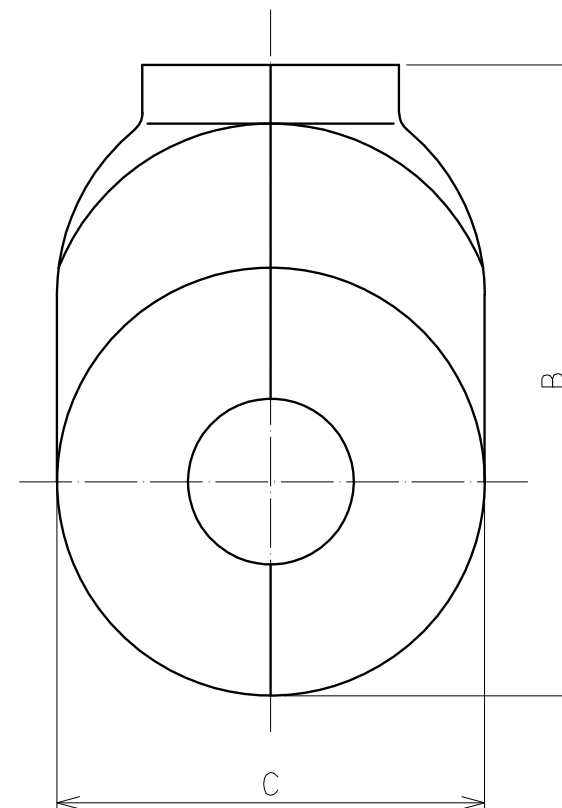

部品名称

品番	名	称
1	保温材	

寸法

A	155
B	118
C	80
D	φ80
E	φ48

尺度	1:1.414	設計		製図	劉	検印	青木	承認	坂田	日付	2010.8.9
投影法		型式		分類	保温材						
φ		□径	13・20 mm		仕様	K-R用					
株式会社 竹村製作所										管理番号	0157AC01-0

変更日 変更者