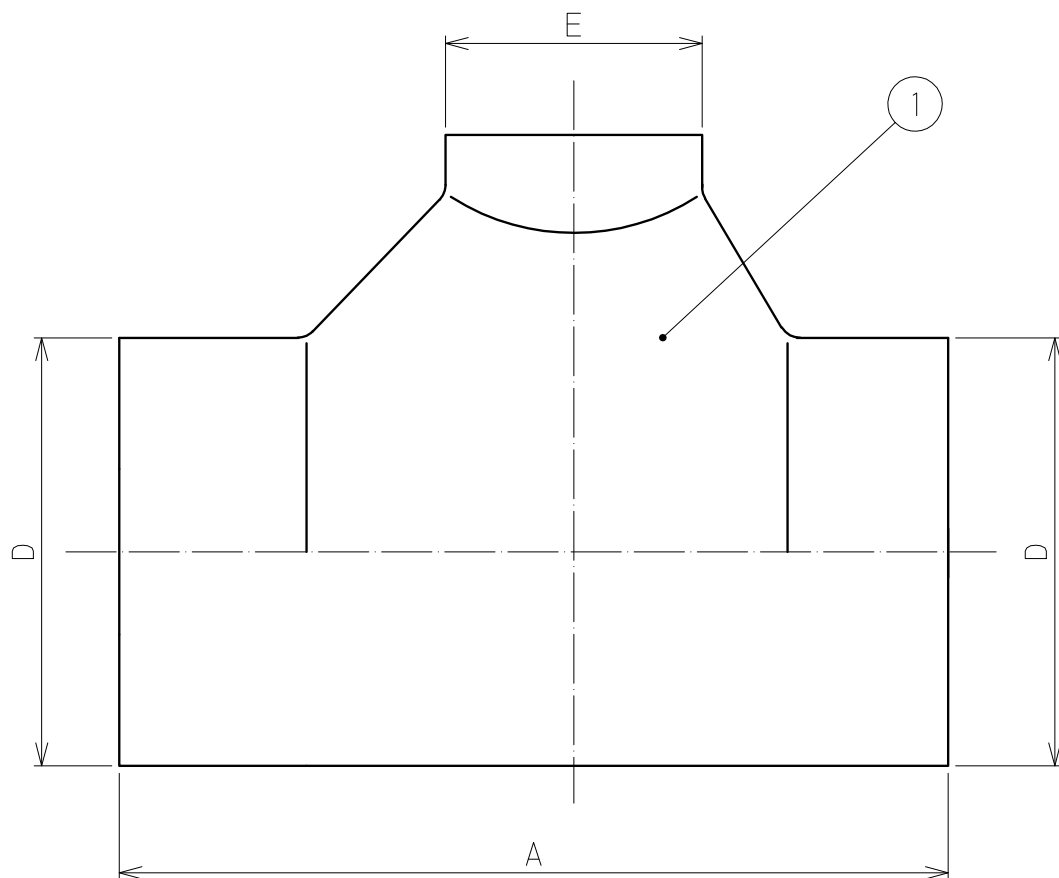

部品名称

品番	名	称
1	保温材	

寸法

A	155
B	118
C	80
D	φ80
E	φ48

尺度	1:1.414	設計		製図	劉	検印	青木	承認	坂田	日付	2010.8.9
投影法		型式		分類	保温材						
φ		□径	13・20 mm		仕様	K-R用					
株式会社 竹村製作所										管理番号	0157AC01-0

変更日 変更者