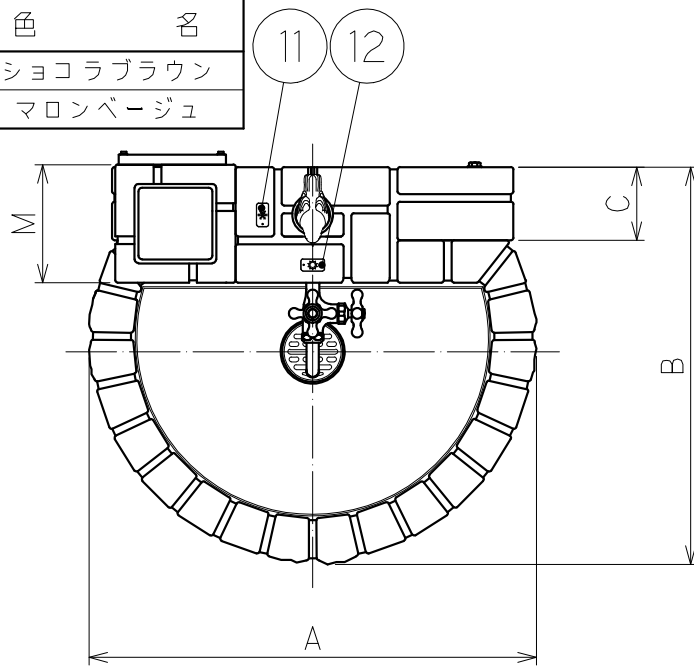

認証登録番号 C-12

JIS B 2061 適合品

カラーバリエーション

記号	色名
CBR	ショコラブラウン
MBE	マロンベージュ

部品名称

品番	名 称
1	小鳥ハンドル
2	2口飾り蛇口
3	立ち面
4	パン
5	立上り管
6	本体
7	排水キャップ
8	回転本体
9	回転胴
10	裏蓋
11	雪マーク
12	太陽マーク
13	マルチポット(別売)
14	フラワーフェンス(別売)

寸法

口径	13
A	580
B	515
C	100
D	200
E	φ27.2
F	115
G	545
H	626
J	(68)
K	35
L	806
M	153
N	172
S	G3/4

L寸法

埋設深さ	口径
0.3m	13
0.4m	300
0.5m	400
0.6m	500
0.8m	600
1.0m	800
	1000

尺度	1:10	設計	青木	製図	折山	検印	坂田	承認	落合	日付	2019.3.18	
投影法	型式		D-JX		分類		不凍水栓柱					
	口径		13 mm		仕様							
					レトロブリックタイプ(2口飾り蛇口)		マルチポット・フラワーフェンス付)					
変更日					2023.4.14		変更者		落合涼		株式会社 外村製作所	
											管理番号	0054YC01-1