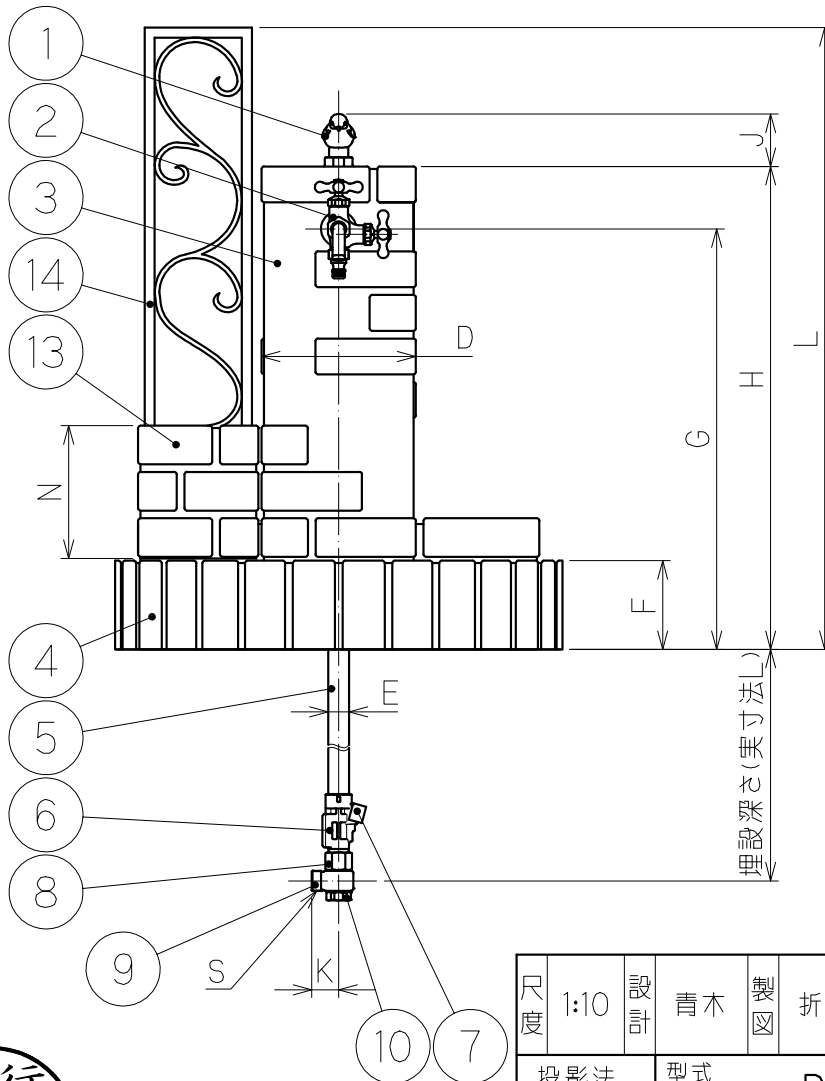

認証登録番号 C-12

JIS B 2061 適合品

カラーバリエーション

記号	色名
CBR	ショコラブラウン
MBE	マロンベージュ

部品名称

品番	名 称
1	小鳥ハンドル
2	2口飾り蛇口
3	立ち面
4	パン
5	立上り管
6	本体
7	排水キャップ
8	回転本体
9	回転胴
10	裏蓋
11	雪マーク
12	太陽マーク
13	マルチポット(別売)
14	フラワーフェンス(別売)

寸法

口径	13
A	580
B	515
C	100
D	200
E	φ27.2
F	115
G	545
H	626
J	(68)
K	35
L	806
M	153
N	172
S	G3/4

L寸法

埋設深さ	口径
0.3m	13
0.4m	300
0.5m	400
0.6m	500
0.8m	600
1.0m	800
	1000

尺度	1:10	設計	青木	製図	折山	検印	坂田	承認	落合	日付	2019.3.18	
投影法	型式		D-JX		分類		不凍水栓柱					
	口径		13 mm		仕様							
					レトロブリックタイプ(2口飾り蛇口)		マルチポット・フラワーフェンス付)					
変更日					2023.4.14		変更者		落合涼		株式会社 外村製作所	
											管理番号	0054YC01-1