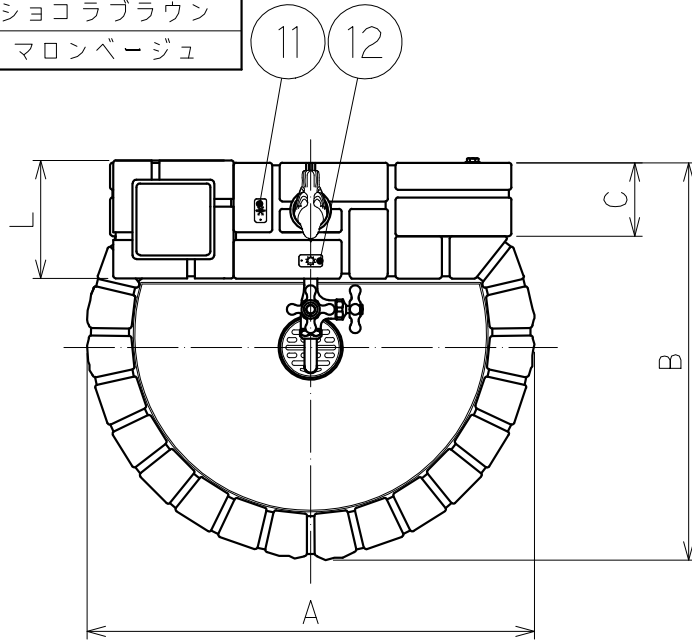

認証登録番号 C-12

JIS B 2061 適合品

カラーバリエーション

記号	色名
CBR	ショコラブラウン
MBE	マロンベージュ

部品名称

品番	名	称
1	小鳥ハンドル	
2	2口飾り蛇口	
3	立ち面	
4	パン	
5	立上り管	
6	本体	
7	排水キャップ	
8	回転本体	
9	回転胴	
10	裏蓋	
11	雪マーク	
12	太陽マーク	
13	マルチポット(別売)	

寸法

口径	13
A	580
B	515
C	100
D	200
E	φ27.2
F	115
G	545
H	626
J	(68)
K	35
L	153
M	172
S	G3/4

L寸法

埋設深さ	口径
	13
0.3m	300
0.4m	400
0.5m	500
0.6m	600
0.8m	800
1.0m	1000

尺度	1:10	設計	青木	製図	折山	検印	坂田	承認	落合	日付	2019.3.18
投影法	型式		D-JX		分類		不凍水栓柱				
	口径		13 mm		仕様		レトロブリックタイプ (2口飾り蛇口・マルチポット付)				
株式会社 外村製作所							管理番号	0053YC01-1			