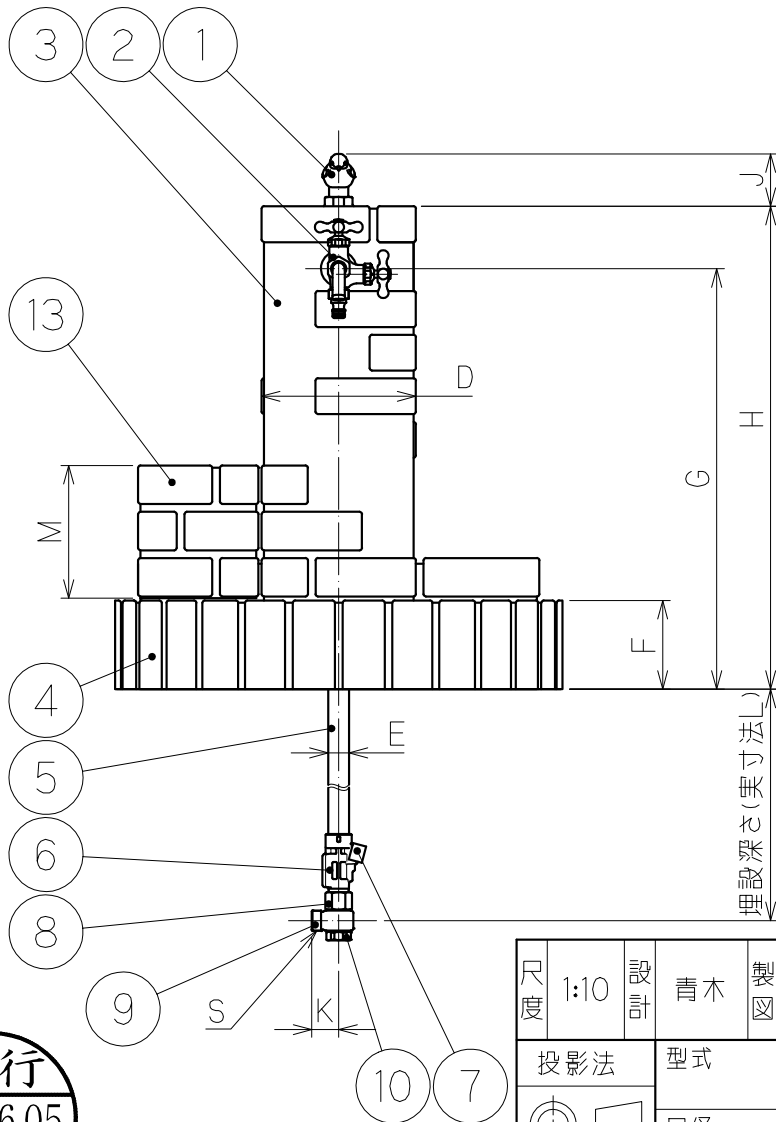

認証登録番号 C-12

JIS B 2061 適合品

カラーバリエーション

記号	色名
CBR	ショコラブラウン
MBE	マロンベージュ

部品名称

品番	名	称
1	小鳥ハンドル	
2	2口飾り蛇口	
3	立ち面	
4	パン	
5	立上り管	
6	本体	
7	排水キャップ	
8	回転本体	
9	回転胴	
10	裏蓋	
11	雪マーク	
12	太陽マーク	
13	マルチポット(別売)	

寸法

口径	13
A	580
B	515
C	100
D	200
E	φ27.2
F	115
G	545
H	626
J	(68)
K	35
L	153
M	172
S	G3/4

L寸法

埋設深さ	口径
	13
0.3m	300
0.4m	400
0.5m	500
0.6m	600
0.8m	800
1.0m	1000

尺度	1:10	設計	青木	製図	折山	検印	坂田	承認	落合	日付	2019.3.18
投影法	型式		D-JX		分類		不凍水栓柱				
	口径		13 mm		仕様		レトロブリックタイプ (2口飾り蛇口・マルチポット付)				
株式会社 外村製作所							管理番号	0053YC01-1			