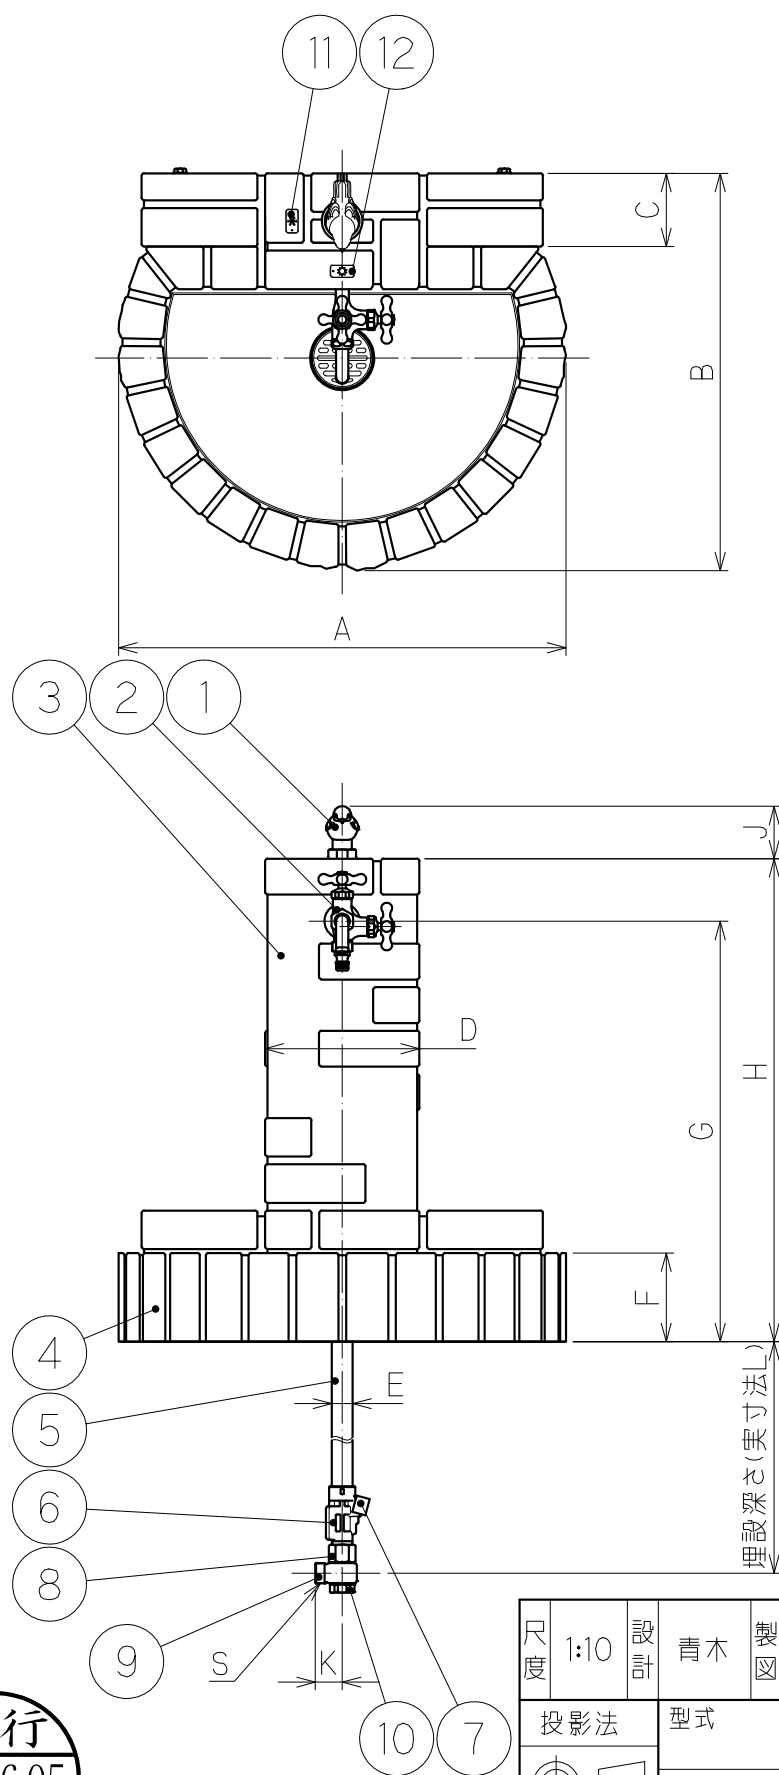

部品名称

品番	名 称
1	小鳥ハンドル
2	2口飾り蛇口
3	立ち面
4	パン
5	立上り管
6	本体
7	排水キャップ
8	回転本体
9	回転胴
10	裏蓋
11	雪マーク
12	太陽マーク

寸法

口径	13
A	580
B	515
C	100
D	200
E	φ27.2
F	115
G	545
H	626
J	(68)
K	35
S	G3/4

L寸法

埋設深さ	口径
0.3m	300
0.4m	400
0.5m	500
0.6m	600
0.8m	800
1.0m	1000

カラーバリエーション

記号	色 名
CBR	ショコラブラウン
MBE	マロンベージュ

尺度	1:10	設計	青木	製図	折山	検印	坂田	承認	落合	日付	2019.3.18	
投影法	型式		D-JX		分類	不凍水栓柱						
	口径		13 mm		仕様	レトロブリックタイプ 2口飾り蛇口付						
株式会社 外村製作所								管理番号	0051YC01-1			

発行
'23.06.05
技術部