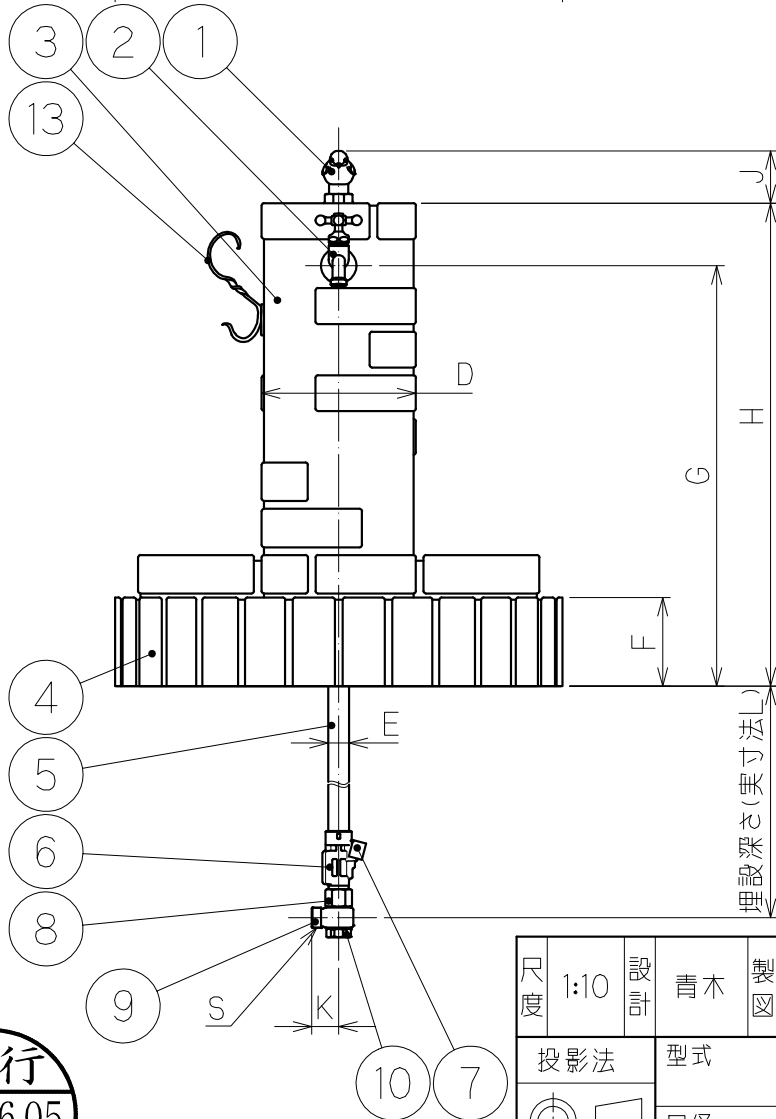

部品名称

品番	名 称
1	小鳥ハンドル
2	飾り蛇口
3	立ち面
4	パン
5	立上り管
6	本体
7	排水キャップ
8	回転本体
9	回転胴
10	裏蓋
11	雪マーク
12	太陽マーク
13	ツールフック(別売)

寸法

口径	13
A	580
B	515
C	100
D	200
E	φ27.2
F	115
G	545
H	626
J	(68)
K	35
S	G3/4

L寸法

口径	埋設深さ
13	
0.3m	300
0.4m	400
0.5m	500
0.6m	600
0.8m	800
1.0m	1000

カラーバリエーション

記号	色 名
CBR	ショコラブラウン
MBE	マロンページュ

尺度	1:10	設計	青木	製図	折山	検印	坂田	承認	落合	日付	2019.3.18
投影法	型式		D-JX		分類	不凍水栓柱					
	口径		13 mm		仕様	レトロブリックタイプ (ツールフック付)					
株式会社 外村製作所										管理番号	0115XC01-1

発行
'23.06.05
技術部