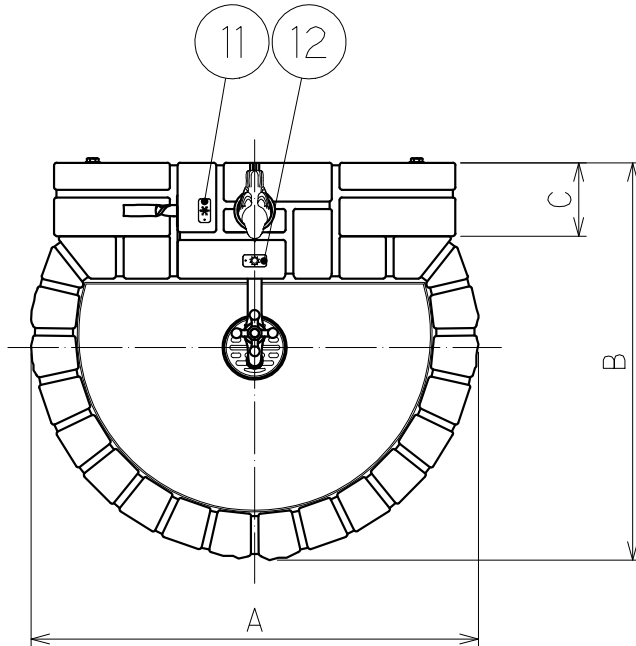

部品名称

品番	名 称
1	小鳥ハンドル
2	飾り蛇口
3	立ち面
4	パン
5	立上り管
6	本体
7	排水キャップ
8	回転本体
9	回転胴
10	裏蓋
11	雪マーク
12	太陽マーク
13	ツールフック(別売)

寸法

口径	13
A	580
B	515
C	100
D	200
E	φ27.2
F	115
G	545
H	626
J	(68)
K	35
S	G3/4

L寸法

口径	埋設深さ
13	
0.3m	300
0.4m	400
0.5m	500
0.6m	600
0.8m	800
1.0m	1000

カラーバリエーション

記号	色 名
CBR	ショコラブラウン
MBE	マロンページュ

尺度	1:10	設計	青木	製図	折山	検印	坂田	承認	落合	日付	2019.3.18
投影法	型式		D-JX		分類	不凍水栓柱					
	口径		13 mm		仕様	レトロブリックタイプ (ツールフック付)					
株式会社 外村製作所										管理番号	0115XC01-1

発行
'23.06.05
技術部