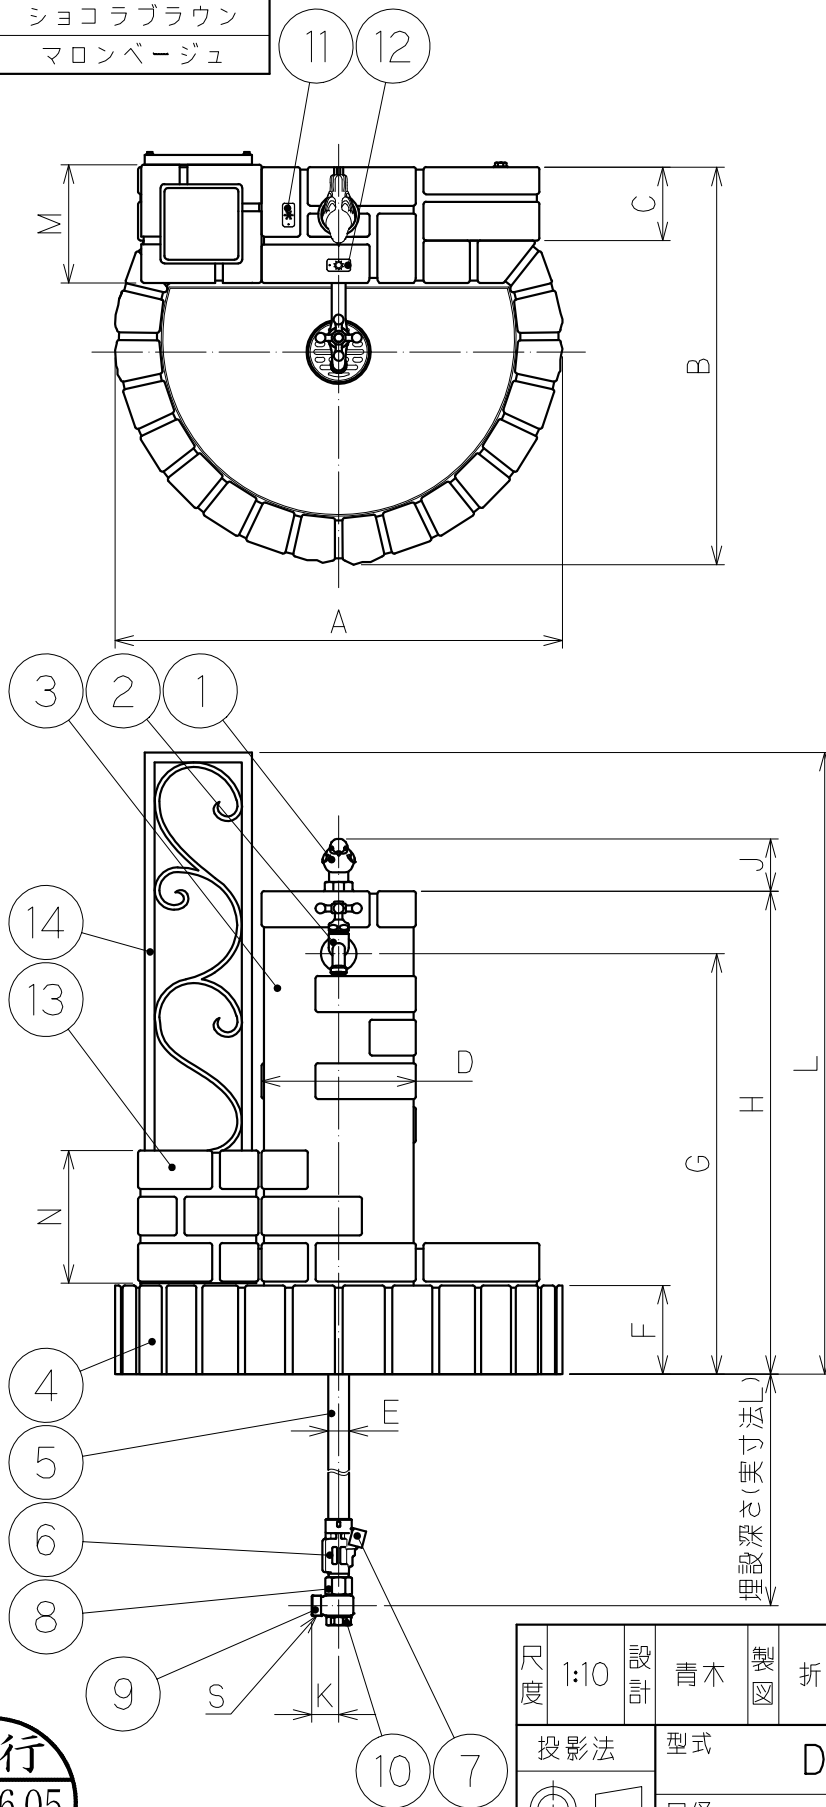

カラーバリエーション

記号	色名
CBR	ショコラブラウン
MBE	マロンベージュ

部品名称

品番	名称
1	小鳥ハンドル
2	飾り蛇口
3	立ち面
4	パン
5	立上り管
6	本体
7	排水キャップ
8	回転本体
9	回転胴
10	裏蓋
11	雪マーク
12	太陽マーク
13	マルチポット(別売)
14	フラワーフェンス(別売)

寸法

口径	13
A	580
B	515
C	100
D	200
E	φ27.2
F	115
G	545
H	626
J	(68)
K	35
L	806
M	153
N	172
S	G3/4

L寸法

口径	13
埋設深さ	
0.3m	300
0.4m	400
0.5m	500
0.6m	600
0.8m	800
1.0m	1000

発行
'23.06.05
技術部

尺度	1:10	設計	青木	製図	折山	検印	坂田	承認	落合	日付	2019.3.18
投影法	型式		D-JX		分類		不凍水栓柱				
	口径		13 mm		仕様		レトロブリックタイプ (マルチポット・フラワーフェンス付)				
株式会社 外村製作所							管理番号		0117XC01-1		
変更日	2023.4.14	変更者	落合涼								