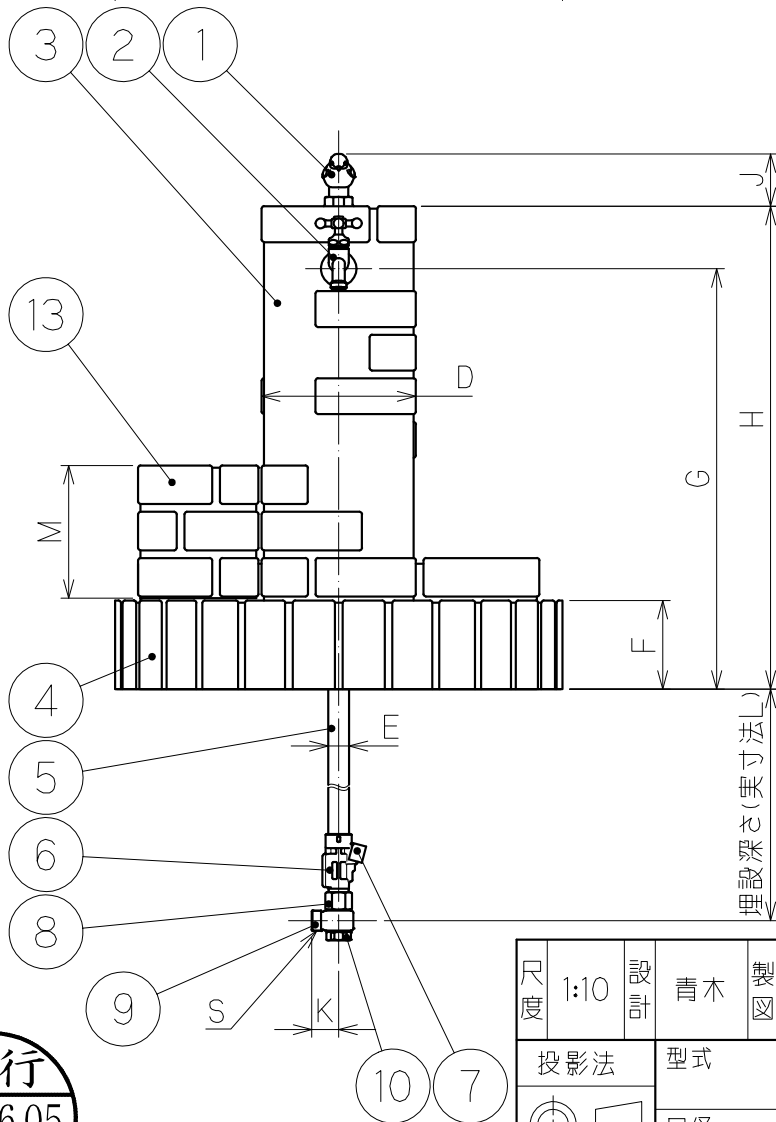

カラーバリエーション

記号	色名
CBR	ショコラブラウン
MBE	マロンベージュ

部品名称

品番	名称
1	小鳥ハンドル
2	飾り蛇口
3	立ち面
4	パン
5	立上り管
6	本体
7	排水キャップ
8	回転本体
9	回転胴
10	裏蓋
11	雪マーク
12	太陽マーク
13	マルチポット(別売)

寸法

口径	13
A	580
B	515
C	100
D	200
E	φ27.2
F	115
G	545
H	626
J	(68)
K	35
L	153
M	172
S	G3/4

L寸法

埋設深さ	口径
	13
0.3m	300
0.4m	400
0.5m	500
0.6m	600
0.8m	800
1.0m	1000

発行
'23.06.05
技術部

尺度	1:10	設計	青木	製図	折山	検印	坂田	承認	落合	日付	2019.3.18	
投影法	型式		D-JX		分類		不凍水栓柱					
	口径		13 mm		仕様		レトロブリックタイプ (マルチポット付)					
株式会社 外村製作所								管理番号	0116XC01-1			
変更日	2023.4.14	変更者	落合涼									