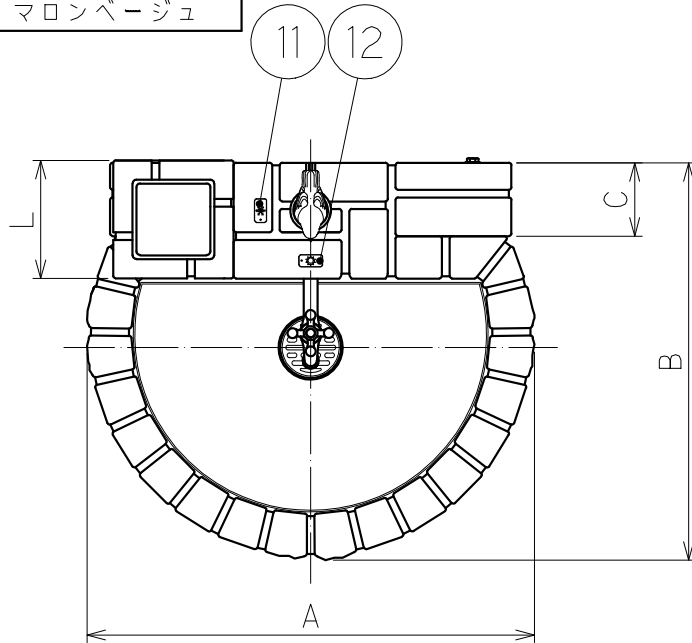

カラーバリエーション

記号	色名
CBR	ショコラブラウン
MBE	マロンベージュ

部品名称

品番	名称
1	小鳥ハンドル
2	飾り蛇口
3	立ち面
4	パン
5	立上り管
6	本体
7	排水キャップ
8	回転本体
9	回転胴
10	裏蓋
11	雪マーク
12	太陽マーク
13	マルチポット(別売)

寸法

口径	13
A	580
B	515
C	100
D	200
E	φ27.2
F	115
G	545
H	626
J	(68)
K	35
L	153
M	172
S	G3/4

L寸法

埋設深さ	口径
	13
0.3m	300
0.4m	400
0.5m	500
0.6m	600
0.8m	800
1.0m	1000

発行
'23.06.05
技術部

尺度	1:10	設計	青木	製図	折山	検印	坂田	承認	落合	日付	2019.3.18	
投影法	型式		D-JX		分類		不凍水栓柱					
	口径		13 mm		仕様		レトロブリックタイプ (マルチポット付)					
株式会社 外村製作所								管理番号	0116XC01-1			
変更日	2023.4.14	変更者	落合涼									