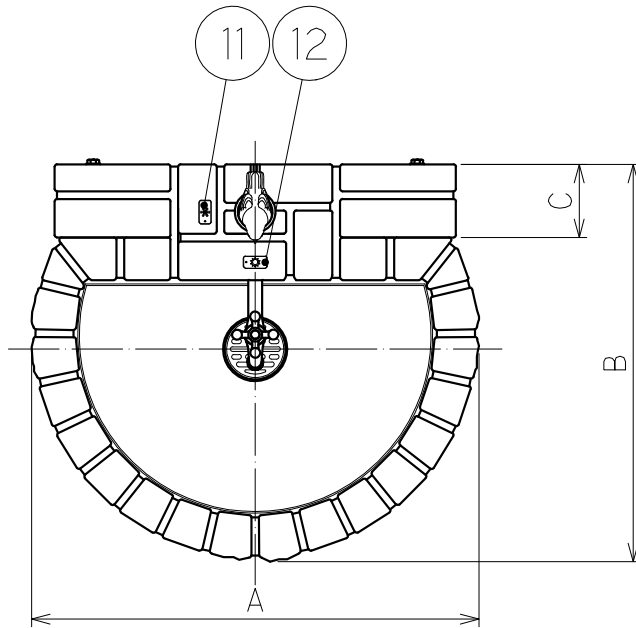

部品名称

品番	名 称
1	小鳥ハンドル
2	飾り蛇口
3	立ち面
4	パン
5	立上り管
6	本体
7	排水キャップ
8	回転本体
9	回転胴
10	裏蓋
11	雪マーク
12	太陽マーク

寸法

口径	13
A	580
B	515
C	100
D	200
E	φ27.2
F	115
G	545
H	626
J	(68)
K	35
S	G3/4

L寸法

口径	埋設深さ
13	
0.3m	300
0.4m	400
0.5m	500
0.6m	600
0.8m	800
1.0m	1000

カラーバリエーション

記号	色 名
CBR	ショコラブラウン
MBE	マロンベージュ

発行
'23.06.05
技術部

尺度	1:10	設計	青木	製図	折山	検印	坂田	承認	落合	日付	2019.3.18	
投影法	型式		D-JX		分類		不凍水栓柱					
	口径		13 mm		仕様		レトロブリックタイプ					
株式会社 外村製作所								管理番号	0114XC01-1			