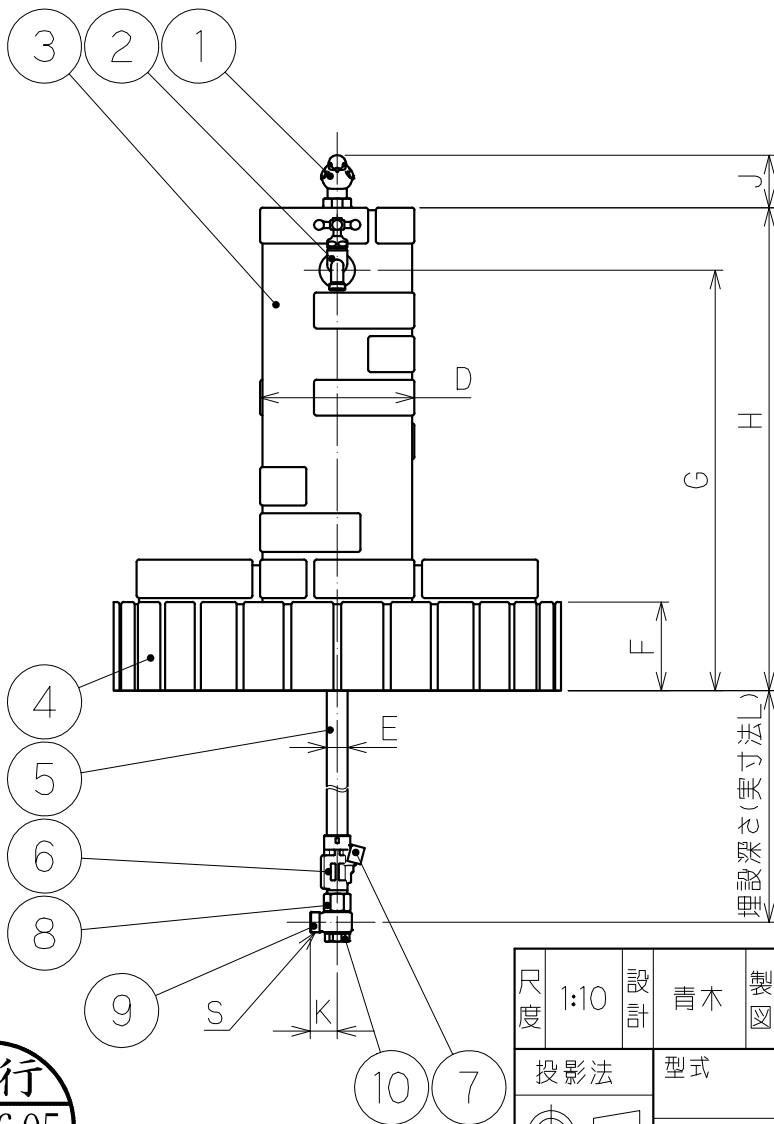

部品名称

品番	名 称
1	小鳥ハンドル
2	飾り蛇口
3	立ち面
4	パン
5	立上り管
6	本体
7	排水キャップ
8	回転本体
9	回転胴
10	裏蓋
11	雪マーク
12	太陽マーク

寸法

口径	13
A	580
B	515
C	100
D	200
E	φ27.2
F	115
G	545
H	626
J	(68)
K	35
S	G3/4

L寸法

口径	埋設深さ
13	
0.3m	300
0.4m	400
0.5m	500
0.6m	600
0.8m	800
1.0m	1000

カラーバリエーション

記号	色 名
CBR	ショコラブラウン
MBE	マロンベージュ

発行
'23.06.05
技術部

尺度	1:10	設計	青木	製図	折山	検印	坂田	承認	落合	日付	2019.3.18	
投影法	型式		D-JX		分類		不凍水栓柱					
	口径		13 mm		仕様		レトロブリックタイプ					
株式会社 外村製作所								管理番号	0114XC01-1			